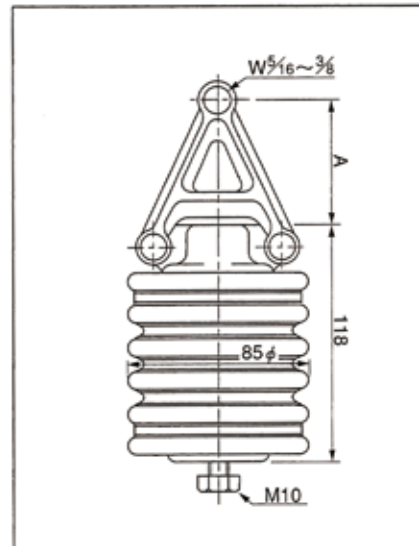

**SD30MA 丸母線アングル用**

●太径(40φ以下)用押え金具付も制作しております。

**SD30A2A~8A 垂直銅帯アングル用**

型番	銅帯巾(mm)	A(mm)
SD30A2A	50	55
3A	75	79
4A	100	105
5A	125	132
6A	150	158
8A	200	218

**SD30H2A~4A 水平銅帯アングル用**

型番	銅帯巾(mm)	A(mm)	B(mm)
SD30H2A	50	63	63
3A	75	85	63
4A	100	118	93

屋内支持碍子 (ドラム型) 6.6KV以下

SD60MP 丸母線パイプ用

●太径 (40φ以下) 用押え金具付も制作しております。

SD60A2P~8P 垂直銅帯パイプ用

型番	銅帯巾 (mm)	A (mm)
SD60A2P	50	55
3P	75	79
4P	100	105
5P	125	132
6P	150	158
8P	200	218

SD60H2P~4P 水平銅帯パイプ用

型番	銅帯巾 (mm)	A (mm)	B (mm)
SD60H2P	50	63	63
3P	75	85	63
4P	100	118	93

SD60MA 丸母線アングル用

●太径 (40φ以下) 用押え金具付も制作しております。

SD60A2A~8A 垂直銅帯アングル用

型番	銅帯巾 (mm)	A (mm)
SD60A2A	50	55
3A	75	79
4A	100	105
5A	125	132
6A	150	158
8A	200	218

SD60H2A~4A 水平銅帯アングル用

型番	銅帯巾 (mm)	A (mm)	B (mm)
SD60H2A	50	63	63
3A	75	85	63
4A	100	118	93