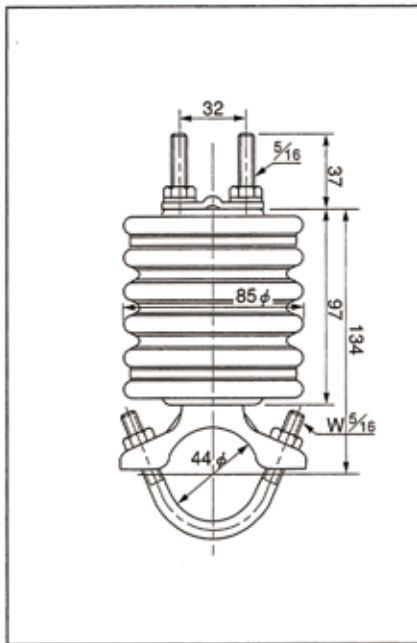

## 屋内支持碍子 (ドラム型) 3.3KV以下

**SD30MP 丸母線パイプ用**

●太径(40φ以下)用押え金具付も制作しております。

**SD30A2P~8P 垂直銅帯パイプ用**

型番	銅帯巾(mm)	A(mm)
SD30A2P	50	55
3P	75	79
4P	100	105
5P	125	132
6P	150	158
8P	200	218

**SD30H2P~4P 水平銅帯パイプ用**

型番	銅帯巾(mm)	A(mm)	B(mm)
SD30H2P	50	63	63
3P	75	85	63
4P	100	118	93

**SD30MA 丸母線アングル用**

●太径(40φ以下)用押え金具付も制作しております。

**SD30A2A~8A 垂直銅帯アングル用**

型番	銅帯巾(mm)	A(mm)
SD30A2A	50	55
3A	75	79
4A	100	105
5A	125	132
6A	150	158
8A	200	218

**SD30H2A~4A 水平銅帯アングル用**

型番	銅帯巾(mm)	A(mm)	B(mm)
SD30H2A	50	63	63
3A	75	85	63
4A	100	118	93

屋内支持碍子 (ドラム型) 6.6KV以下

SD60MP 丸母線パイプ用

●太径 (40φ以下) 用押え金具付も制作しております。

SD60A2P~8P 垂直銅帯パイプ用

型番	銅帯巾 (mm)	A (mm)
SD60A2P	50	55
3P	75	79
4P	100	105
5P	125	132
6P	150	158
8P	200	218

SD60H2P~4P 水平銅帯パイプ用

型番	銅帯巾 (mm)	A (mm)	B (mm)
SD60H2P	50	63	63
3P	75	85	63
4P	100	118	93

SD60MA 丸母線アングル用

●太径 (40φ以下) 用押え金具付も制作しております。

SD60A2A~8A 垂直銅帯アングル用

型番	銅帯巾 (mm)	A (mm)
SD60A2A	50	55
3A	75	79
4A	100	105
5A	125	132
6A	150	158
8A	200	218

SD60H2A~4A 水平銅帯アングル用

型番	銅帯巾 (mm)	A (mm)	B (mm)
SD60H2A	50	63	63
3A	75	85	63
4A	100	118	93