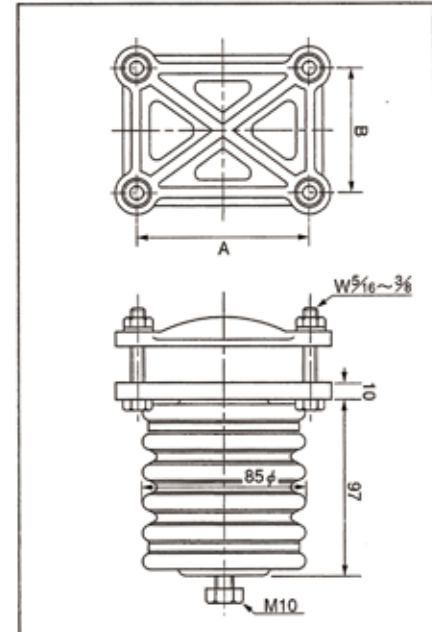

**SD30MA 丸母線アングル用**

●太径(40φ以下)用押え金具付も制作しております。

**SD30A2A~8A 垂直銅帯アングル用**

型番	銅帯巾(mm)	A(mm)
SD30A2A	50	55
3A	75	79
4A	100	105
5A	125	132
6A	150	158
8A	200	218

**SD30H2A~4A 水平銅帯アングル用**

型番	銅帯巾(mm)	A(mm)	B(mm)
SD30H2A	50	63	63
3A	75	85	63
4A	100	118	93

SD60MA 丸母線アングル用

●太径 (40φ以下) 用押え金具付も制作しております。

SD60A2A~8A 垂直銅帯アングル用

型番	銅帯巾 (mm)	A (mm)
SD60A2A	50	55
3A	75	79
4A	100	105
5A	125	132
6A	150	158
8A	200	218

SD60H2A~4A 水平銅帯アングル用

型番	銅帯巾 (mm)	A (mm)	B (mm)
SD60H2A	50	63	63
3A	75	85	63
4A	100	118	93