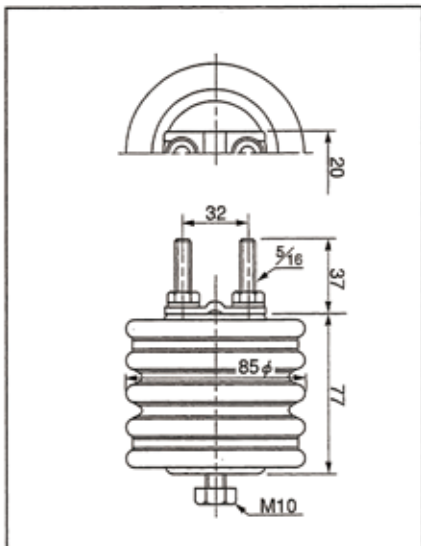

## 屋内支持碍子 (ドラム型) 3.3KV以下

**SD30MP 丸母線パイプ用**

●太径(40φ以下)用押え金具付も制作しております。

**SD30A2P~8P 垂直銅帯パイプ用**

型番	銅帯巾(mm)	A(mm)
SD30A2P	50	55
3P	75	79
4P	100	105
5P	125	132
6P	150	158
8P	200	218

**SD30H2P~4P 水平銅帯パイプ用**

型番	銅帯巾(mm)	A(mm)	B(mm)
SD30H2P	50	63	63
3P	75	85	63
4P	100	118	93

**SD30MA 丸母線アングル用**

●太径(40φ以下)用押え金具付も制作しております。

**SD30A2A~8A 垂直銅帯アングル用**

型番	銅帯巾(mm)	A(mm)
SD30A2A	50	55
3A	75	79
4A	100	105
5A	125	132
6A	150	158
8A	200	218

**SD30H2A~4A 水平銅帯アングル用**

型番	銅帯巾(mm)	A(mm)	B(mm)
SD30H2A	50	63	63
3A	75	85	63
4A	100	118	93

SD60MA 丸母線アングル用

●太径 (40φ以下) 用押え金具付も制作しております。

SD60A2A~8A 垂直銅帯アングル用

型番	銅帯巾 (mm)	A (mm)
SD60A2A	50	55
3A	75	79
4A	100	105
5A	125	132
6A	150	158
8A	200	218

SD60H2A~4A 水平銅帯アングル用

型番	銅帯巾 (mm)	A (mm)	B (mm)
SD60H2A	50	63	63
3A	75	85	63
4A	100	118	93