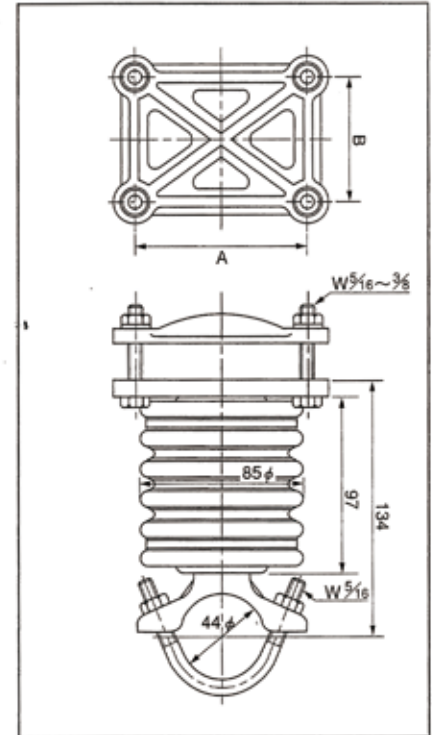

**SD30MA 丸母線アングル用**

●太径(40φ以下)用押え金具付も制作しております。

**SD30A2A~8A 垂直銅帯アングル用**

型番	銅帯巾(mm)	A(mm)
SD30A2A	50	55
3A	75	79
4A	100	105
5A	125	132
6A	150	158
8A	200	218

**SD30H2A~4A 水平銅帯アングル用**

型番	銅帯巾(mm)	A(mm)	B(mm)
SD30H2A	50	63	63
3A	75	85	63
4A	100	118	93

屋内支持碍子 (ドラム型) 6.6KV以下

SD60MP 丸母線パイプ用

●太径 (40φ以下) 用押え金具付も制作しております。

SD60A2P~8P 垂直銅帯パイプ用

型番	銅帯巾 (mm)	A (mm)
SD60A2P	50	55
3P	75	79
4P	100	105
5P	125	132
6P	150	158
8P	200	218

SD60H2P~4P 水平銅帯パイプ用

型番	銅帯巾 (mm)	A (mm)	B (mm)
SD60H2P	50	63	63
3P	75	85	63
4P	100	118	93

SD60MA 丸母線アングル用

●太径 (40φ以下) 用押え金具付も制作しております。

SD60A2A~8A 垂直銅帯アングル用

型番	銅帯巾 (mm)	A (mm)
SD60A2A	50	55
3A	75	79
4A	100	105
5A	125	132
6A	150	158
8A	200	218

SD60H2A~4A 水平銅帯アングル用

型番	銅帯巾 (mm)	A (mm)	B (mm)
SD60H2A	50	63	63
3A	75	85	63
4A	100	118	93