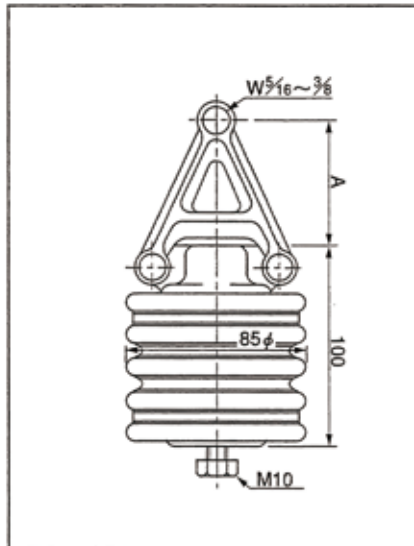

## 屋内支持碍子 (ドラム型) 3.3KV以下

**SD30MP 丸母線パイプ用**

●太径(40φ以下)用押え金具付も制作しております。

**SD30A2P~8P 垂直銅帯パイプ用**

型番	銅帯巾(mm)	A(mm)
SD30A2P	50	55
3P	75	79
4P	100	105
5P	125	132
6P	150	158
8P	200	218

**SD30H2P~4P 水平銅帯パイプ用**

型番	銅帯巾(mm)	A(mm)	B(mm)
SD30H2P	50	63	63
3P	75	85	63
4P	100	118	93

**SD30MA 丸母線アングル用**

●太径(40φ以下)用押え金具付も制作しております。

**SD30A2A~8A 垂直銅帯アングル用**

型番	銅帯巾(mm)	A(mm)
SD30A2A	50	55
3A	75	79
4A	100	105
5A	125	132
6A	150	158
8A	200	218

**SD30H2A~4A 水平銅帯アングル用**

型番	銅帯巾(mm)	A(mm)	B(mm)
SD30H2A	50	63	63
3A	75	85	63
4A	100	118	93

SD60MA 丸母線アングル用

●太径 (40φ以下) 用押え金具付も制作しております。

SD60A2A~8A 垂直銅帯アングル用

型番	銅帯巾 (mm)	A (mm)
SD60A2A	50	55
3A	75	79
4A	100	105
5A	125	132
6A	150	158
8A	200	218

SD60H2A~4A 水平銅帯アングル用

型番	銅帯巾 (mm)	A (mm)	B (mm)
SD60H2A	50	63	63
3A	75	85	63
4A	100	118	93