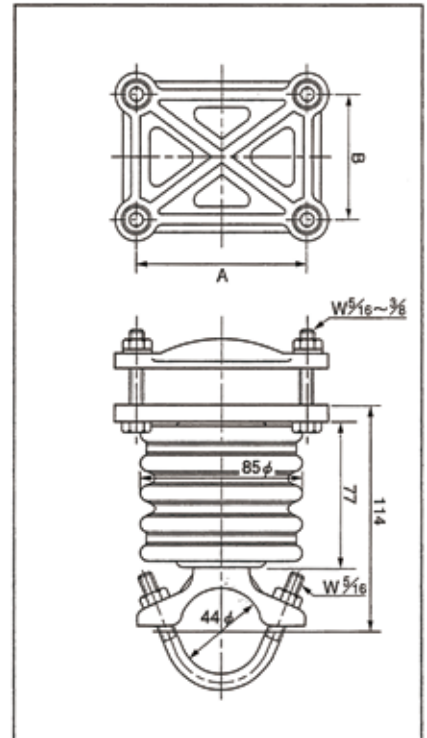

## 屋内支持碍子 (ドラム型) 3.3KV以下

**SD30MP 丸母線パイプ用**

●太径(40φ以下)用押え金具付も制作しております。

**SD30A2P~8P 垂直銅帯パイプ用**

型番	銅帯巾(mm)	A(mm)
SD30A2P	50	55
3P	75	79
4P	100	105
5P	125	132
6P	150	158
8P	200	218

**SD30H2P~4P 水平銅帯パイプ用**

型番	銅帯巾(mm)	A(mm)	B(mm)
SD30H2P	50	63	63
3P	75	85	63
4P	100	118	93

**SD30MA 丸母線アングル用**

●太径(40φ以下)用押え金具付も制作しております。

**SD30A2A~8A 垂直銅帯アングル用**

型番	銅帯巾(mm)	A(mm)
SD30A2A	50	55
3A	75	79
4A	100	105
5A	125	132
6A	150	158
8A	200	218

**SD30H2A~4A 水平銅帯アングル用**

型番	銅帯巾(mm)	A(mm)	B(mm)
SD30H2A	50	63	63
3A	75	85	63
4A	100	118	93

SD60MA 丸母線アングル用

●太径 (40φ以下) 用押え金具付も制作しております。

SD60A2A~8A 垂直銅帯アングル用

型番	銅帯巾 (mm)	A (mm)
SD60A2A	50	55
3A	75	79
4A	100	105
5A	125	132
6A	150	158
8A	200	218

SD60H2A~4A 水平銅帯アングル用

型番	銅帯巾 (mm)	A (mm)	B (mm)
SD60H2A	50	63	63
3A	75	85	63
4A	100	118	93