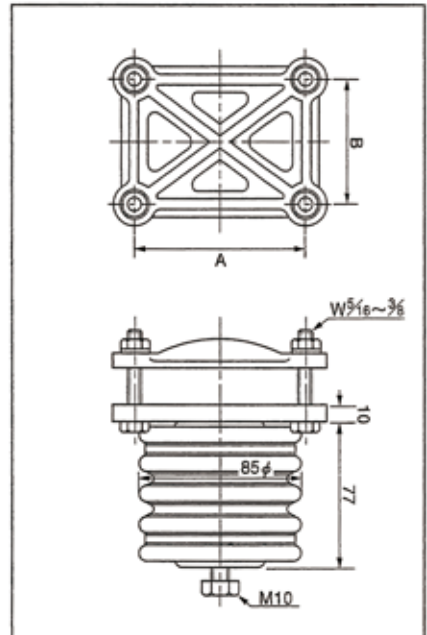

## 屋内支持碍子 (ドラム型) 3.3KV以下

**SD30MP 丸母線パイプ用**

●太径(40φ以下)用押え金具付も制作しております。

**SD30A2P~8P 垂直銅帯パイプ用**

型番	銅帯巾(mm)	A(mm)
SD30A2P	50	55
3P	75	79
4P	100	105
5P	125	132
6P	150	158
8P	200	218

**SD30H2P~4P 水平銅帯パイプ用**

型番	銅帯巾(mm)	A(mm)	B(mm)
SD30H2P	50	63	63
3P	75	85	63
4P	100	118	93

**SD30MA 丸母線アングル用**

●太径(40φ以下)用押え金具付も制作しております。

**SD30A2A~8A 垂直銅帯アングル用**

型番	銅帯巾(mm)	A(mm)
SD30A2A	50	55
3A	75	79
4A	100	105
5A	125	132
6A	150	158
8A	200	218

**SD30H2A~4A 水平銅帯アングル用**

型番	銅帯巾(mm)	A(mm)	B(mm)
SD30H2A	50	63	63
3A	75	85	63
4A	100	118	93

SD60MA 丸母線アングル用

●太径 (40φ以下) 用押え金具付も制作しております。

SD60A2A~8A 垂直銅帯アングル用

型番	銅帯巾 (mm)	A (mm)
SD60A2A	50	55
3A	75	79
4A	100	105
5A	125	132
6A	150	158
8A	200	218

SD60H2A~4A 水平銅帯アングル用

型番	銅帯巾 (mm)	A (mm)	B (mm)
SD60H2A	50	63	63
3A	75	85	63
4A	100	118	93