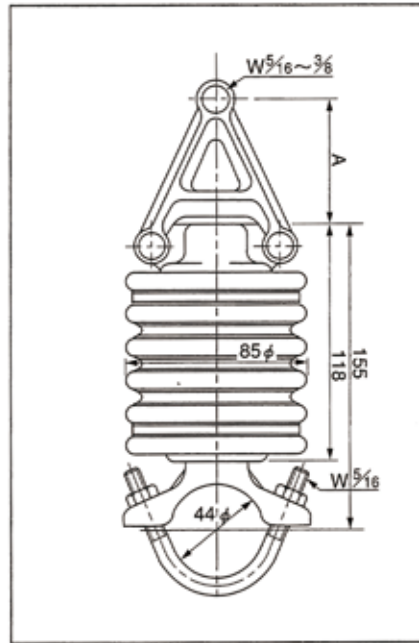

## 屋内支持碍子 (ドラム型) 3.3KV以下

**SD30MP 丸母線パイプ用**

●太径(40φ以下)用押え金具付も制作しております。

**SD30A2P~8P 垂直銅帯パイプ用**

型番	銅帯巾(mm)	A(mm)
SD30A2P	50	55
3P	75	79
4P	100	105
5P	125	132
6P	150	158
8P	200	218

**SD30H2P~4P 水平銅帯パイプ用**

型番	銅帯巾(mm)	A(mm)	B(mm)
SD30H2P	50	63	63
3P	75	85	63
4P	100	118	93

**SD30MA 丸母線アングル用**

●太径(40φ以下)用押え金具付も制作しております。

**SD30A2A~8A 垂直銅帯アングル用**

型番	銅帯巾(mm)	A(mm)
SD30A2A	50	55
3A	75	79
4A	100	105
5A	125	132
6A	150	158
8A	200	218

**SD30H2A~4A 水平銅帯アングル用**

型番	銅帯巾(mm)	A(mm)	B(mm)
SD30H2A	50	63	63
3A	75	85	63
4A	100	118	93

屋内支持碍子 (ドラム型) 6.6KV以下

SD60MP 丸母線パイプ用

●太径 (40φ以下) 用押え金具付も制作しております。

SD60A2P~8P 垂直銅帯パイプ用

型番	銅帯巾 (mm)	A (mm)
SD60A2P	50	55
3P	75	79
4P	100	105
5P	125	132
6P	150	158
8P	200	218

SD60H2P~4P 水平銅帯パイプ用

型番	銅帯巾 (mm)	A (mm)	B (mm)
SD60H2P	50	63	63
3P	75	85	63
4P	100	118	93

SD60MA 丸母線アングル用

●太径 (40φ以下) 用押え金具付も制作しております。

SD60A2A~8A 垂直銅帯アングル用

型番	銅帯巾 (mm)	A (mm)
SD60A2A	50	55
3A	75	79
4A	100	105
5A	125	132
6A	150	158
8A	200	218

SD60H2A~4A 水平銅帯アングル用

型番	銅帯巾 (mm)	A (mm)	B (mm)
SD60H2A	50	63	63
3A	75	85	63
4A	100	118	93