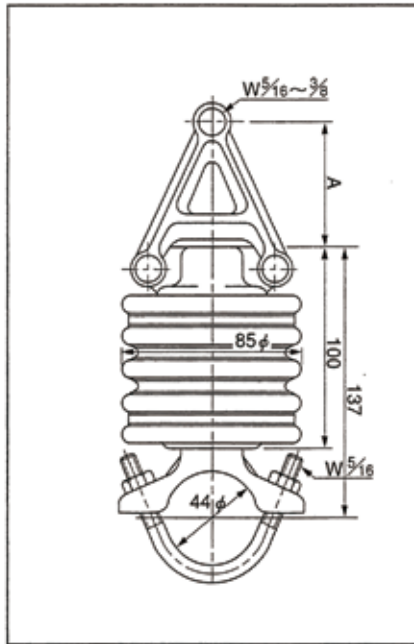

## 屋内支持碍子 (ドラム型) 3.3KV以下

**SD30MP 丸母線パイプ用**

●太径(40φ以下)用押え金具付も制作しております。

**SD30A2P~8P 垂直銅帯パイプ用**

型番	銅帯巾(mm)	A(mm)
SD30A2P	50	55
3P	75	79
4P	100	105
5P	125	132
6P	150	158
8P	200	218

**SD30H2P~4P 水平銅帯パイプ用**

型番	銅帯巾(mm)	A(mm)	B(mm)
SD30H2P	50	63	63
3P	75	85	63
4P	100	118	93

**SD30MA 丸母線アングル用**

●太径(40φ以下)用押え金具付も制作しております。

**SD30A2A~8A 垂直銅帯アングル用**

型番	銅帯巾(mm)	A(mm)
SD30A2A	50	55
3A	75	79
4A	100	105
5A	125	132
6A	150	158
8A	200	218

**SD30H2A~4A 水平銅帯アングル用**

型番	銅帯巾(mm)	A(mm)	B(mm)
SD30H2A	50	63	63
3A	75	85	63
4A	100	118	93

屋内支持碍子 (ドラム型) 6.6KV以下

SD60MP 丸母線パイプ用

●太径 (40φ以下) 用押え金具付も制作しております。

SD60A2P~8P 垂直銅帯パイプ用

型番	銅帯巾 (mm)	A (mm)
SD60A2P	50	55
3P	75	79
4P	100	105
5P	125	132
6P	150	158
8P	200	218

SD60H2P~4P 水平銅帯パイプ用

型番	銅帯巾 (mm)	A (mm)	B (mm)
SD60H2P	50	63	63
3P	75	85	63
4P	100	118	93

SD60MA 丸母線アングル用

●太径 (40φ以下) 用押え金具付も制作しております。

SD60A2A~8A 垂直銅帯アングル用

型番	銅帯巾 (mm)	A (mm)
SD60A2A	50	55
3A	75	79
4A	100	105
5A	125	132
6A	150	158
8A	200	218

SD60H2A~4A 水平銅帯アングル用

型番	銅帯巾 (mm)	A (mm)	B (mm)
SD60H2A	50	63	63
3A	75	85	63
4A	100	118	93