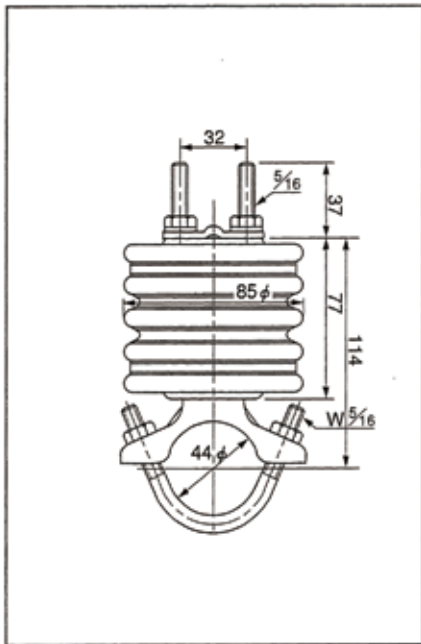

## 屋内支持碍子 (ドラム型) 3.3KV以下

**SD30MP 丸母線パイプ用**

●太径(40φ以下)用押え金具付も制作しております。

**SD30A2P~8P 垂直銅帯パイプ用**

型番	銅帯巾(mm)	A(mm)
SD30A2P	50	55
3P	75	79
4P	100	105
5P	125	132
6P	150	158
8P	200	218

**SD30H2P~4P 水平銅帯パイプ用**

型番	銅帯巾(mm)	A(mm)	B(mm)
SD30H2P	50	63	63
3P	75	85	63
4P	100	118	93

**SD30MA 丸母線アングル用**

●太径(40φ以下)用押え金具付も制作しております。

**SD30A2A~8A 垂直銅帯アングル用**

型番	銅帯巾(mm)	A(mm)
SD30A2A	50	55
3A	75	79
4A	100	105
5A	125	132
6A	150	158
8A	200	218

**SD30H2A~4A 水平銅帯アングル用**

型番	銅帯巾(mm)	A(mm)	B(mm)
SD30H2A	50	63	63
3A	75	85	63
4A	100	118	93

SD60MA 丸母線アングル用

●太径 (40φ以下) 用押え金具付も制作しております。

SD60A2A~8A 垂直銅帯アングル用

型番	銅帯巾 (mm)	A (mm)
SD60A2A	50	55
3A	75	79
4A	100	105
5A	125	132
6A	150	158
8A	200	218

SD60H2A~4A 水平銅帯アングル用

型番	銅帯巾 (mm)	A (mm)	B (mm)
SD60H2A	50	63	63
3A	75	85	63
4A	100	118	93