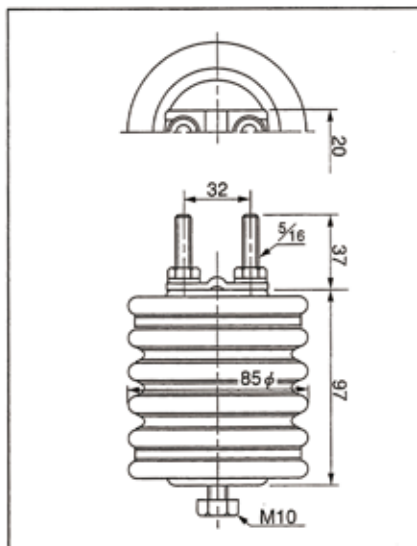

**SD30MA 丸母線アングル用**

●太径(40φ以下)用押え金具付も制作しております。

**SD30A2A~8A 垂直銅帯アングル用**

型番	銅帯巾(mm)	A(mm)
SD30A2A	50	55
3A	75	79
4A	100	105
5A	125	132
6A	150	158
8A	200	218

**SD30H2A~4A 水平銅帯アングル用**

型番	銅帯巾(mm)	A(mm)	B(mm)
SD30H2A	50	63	63
3A	75	85	63
4A	100	118	93

屋内支持碍子 (ドラム型) 6.6KV以下

SD60MP 丸母線パイプ用

●太径 (40φ以下) 用押え金具付も制作しております。

SD60A2P~8P 垂直銅帯パイプ用

型番	銅帯巾 (mm)	A (mm)
SD60A2P	50	55
3P	75	79
4P	100	105
5P	125	132
6P	150	158
8P	200	218

SD60H2P~4P 水平銅帯パイプ用

型番	銅帯巾 (mm)	A (mm)	B (mm)
SD60H2P	50	63	63
3P	75	85	63
4P	100	118	93

SD60MA 丸母線アングル用

●太径 (40φ以下) 用押え金具付も制作しております。

SD60A2A~8A 垂直銅帯アングル用

型番	銅帯巾 (mm)	A (mm)
SD60A2A	50	55
3A	75	79
4A	100	105
5A	125	132
6A	150	158
8A	200	218

SD60H2A~4A 水平銅帯アングル用

型番	銅帯巾 (mm)	A (mm)	B (mm)
SD60H2A	50	63	63
3A	75	85	63
4A	100	118	93